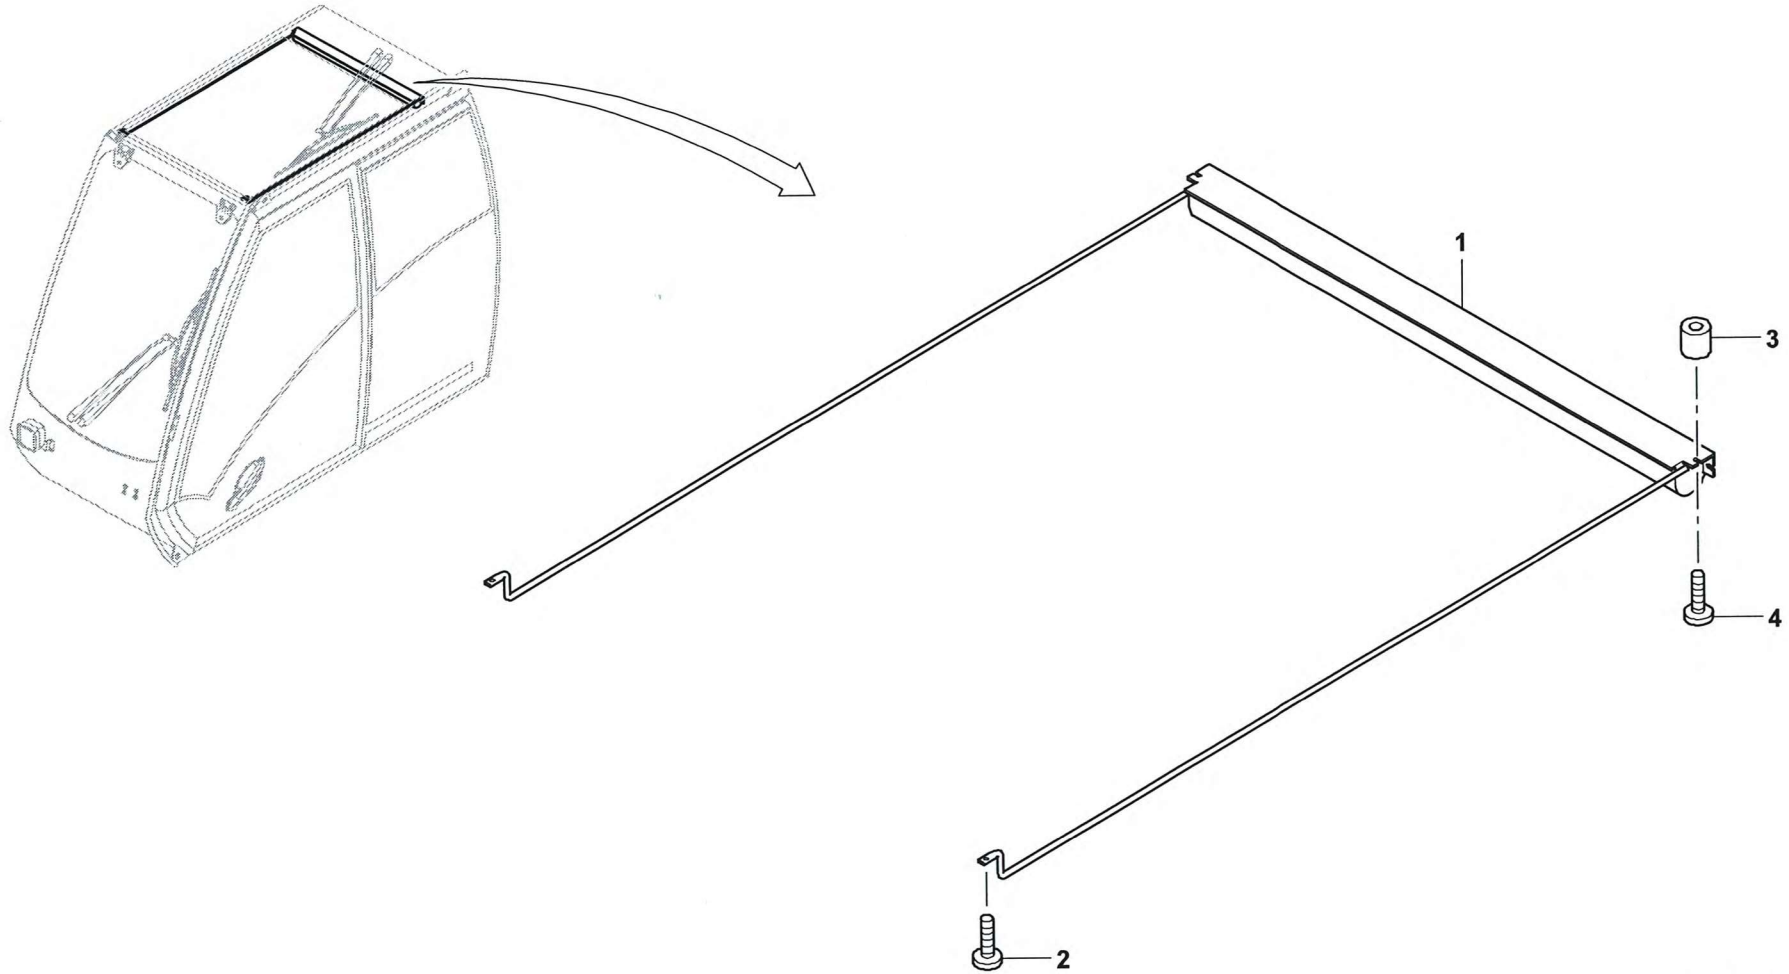

GROVESONNENSCHUTZROLLO
SUN PROTECTION SHADEBILDТАFEL
PICTORIAL DISPLAY

08.08

3090633-ETL B

1/1

GMK 5095
BE 630
G 237

3090633-B-BL01-0808-0000